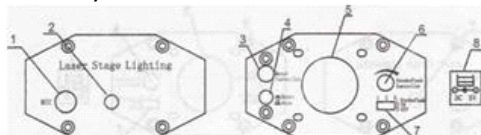

Предупреждения:

1. Класс лазера этой цветомузыки - 3, он является опасным при прямом контакте с глазами.
2. Рабочее напряжение 110-240V 50-60Hz.
Перед покупкой обязательно проверяйте внешний вид и комплектацию данного устройства.

Технические характеристики:

Работает от сети переменного тока AC110V-240V/50 ~ 60 Гц, выход 5,0 / 1,0-1.SA

Лазерный генератор волны: 532 нм (зеленый), 660 нм (красный)

Размер: 30 * 92 * 52мм

Вес: 0,6 кг

1. Микрофон
2. Лазерная диафрагма
3. Ручка регулировки скорости вращения рисунков
4. Переключатель режимов: автоматическая работа и в такт музыке
5. Вентилятор (кулер)
6. Регулировка частоты стробоскопа
7. Переключатель 1: Стробоскоп 2: Включить 3: Выключить